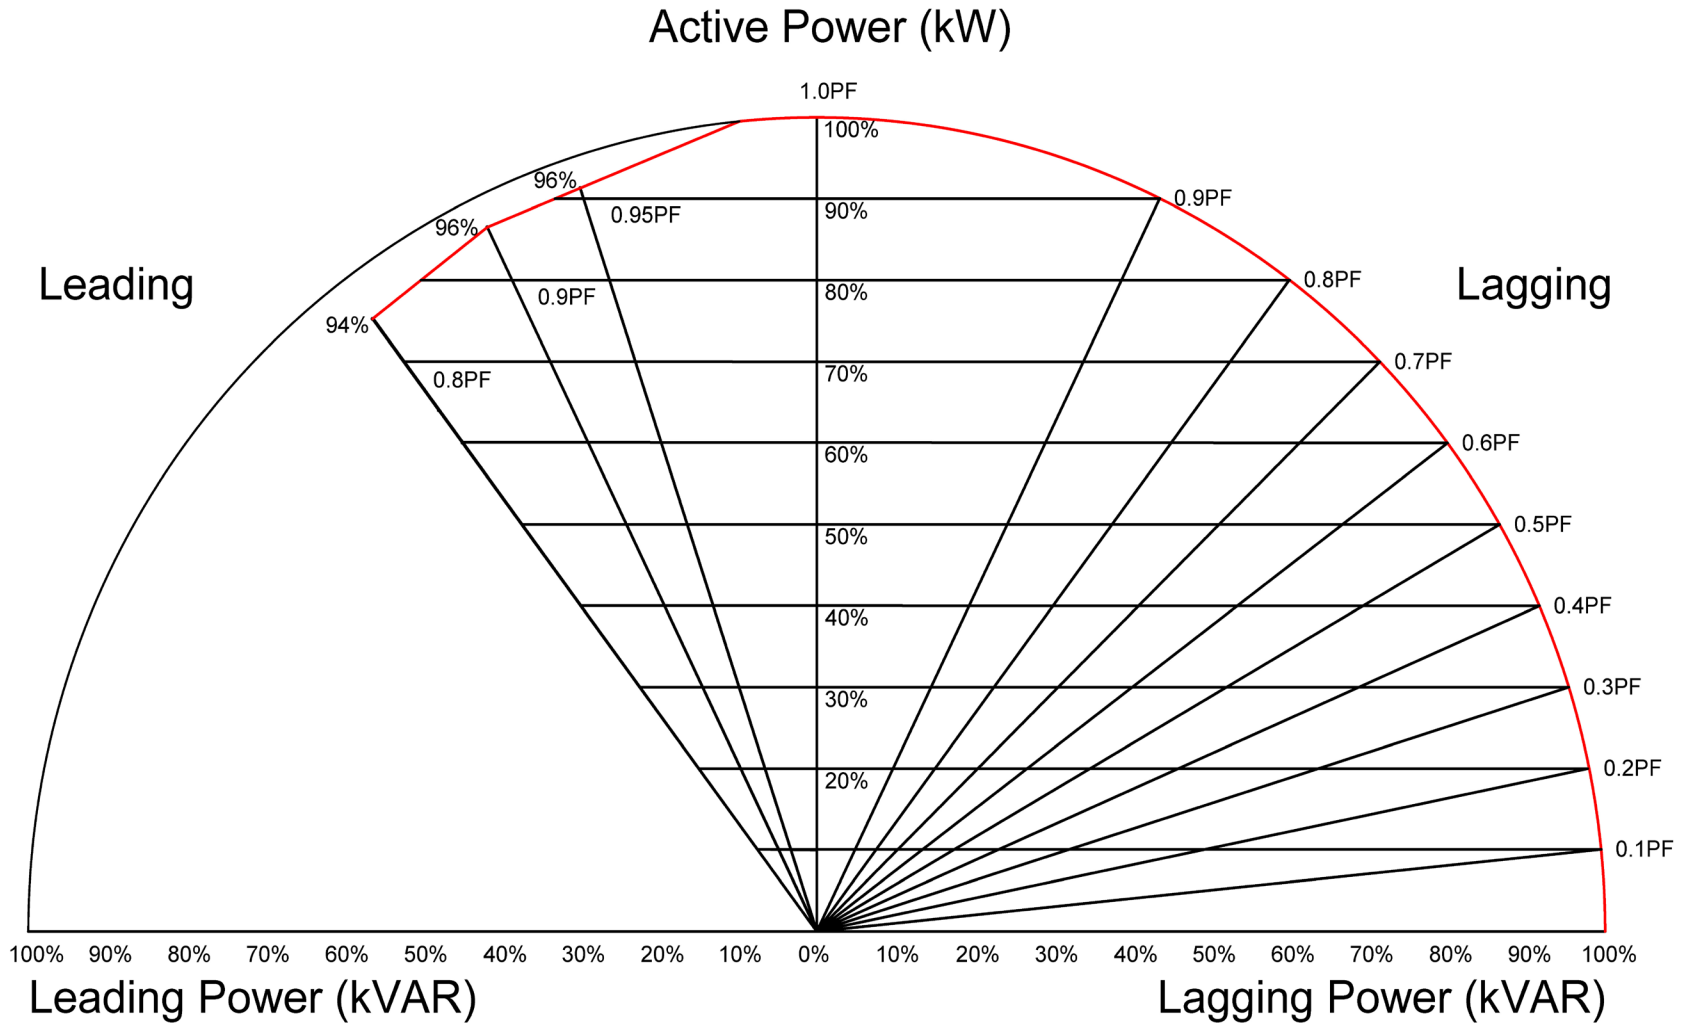

# 9900B DERATING CURVE

[www.MitsubishiCritical.com](http://www.MitsubishiCritical.com)  
[UPSsales@meppi.com](mailto:UPSsales@meppi.com)  
800-887-7830 • 724-772-2555

SA-ENL0027 9900B  
Rev 2